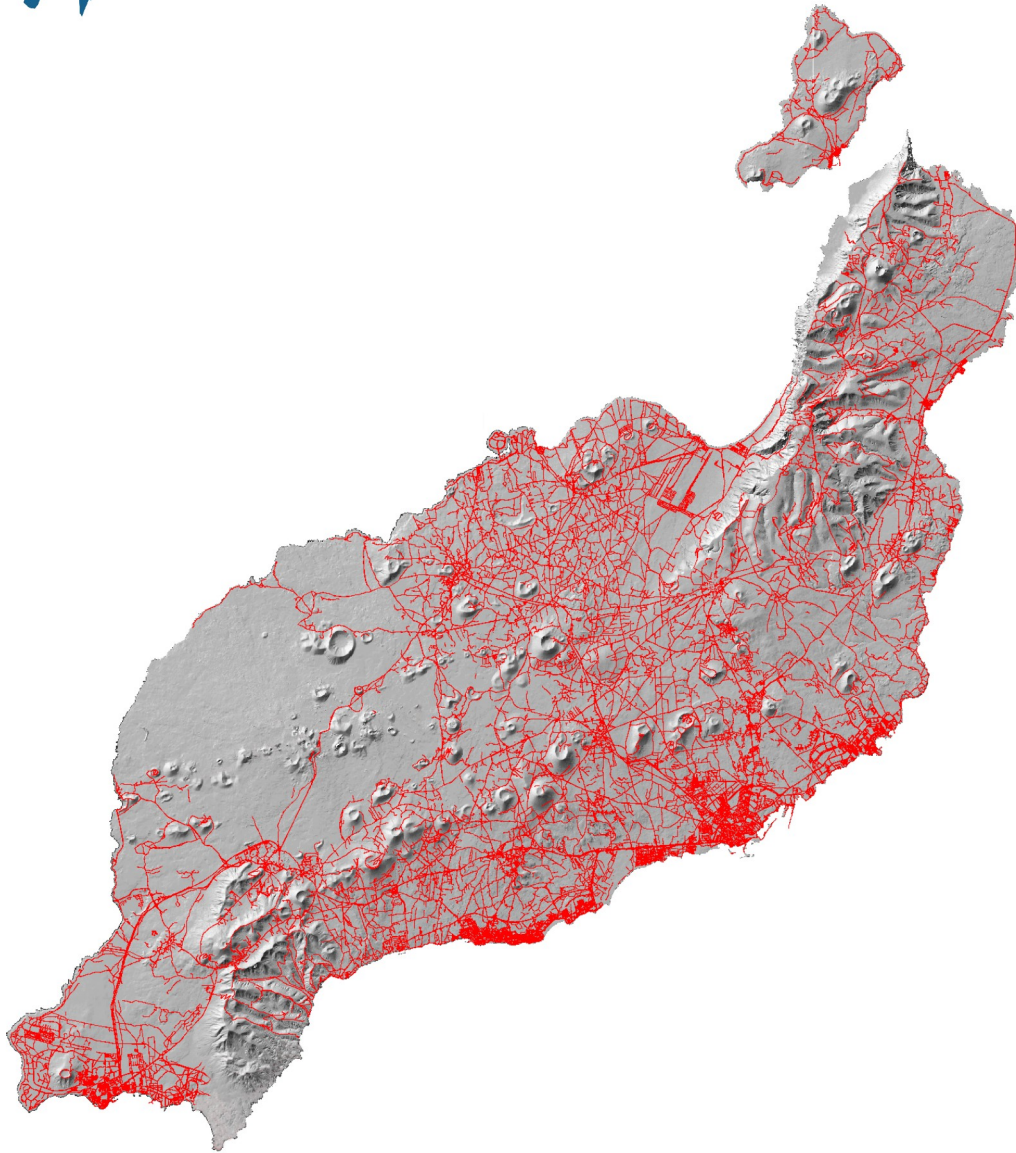

FISCALIDAD AMBIENTAL EN LANZAROTE
HITOS Y HERRAMIENTAS EN LA RESERVA DE BIOSFERA
LIFE LANZAROTE 2001 - 2004

Cabildo de Lanzarote

La Caja de CANARIAS